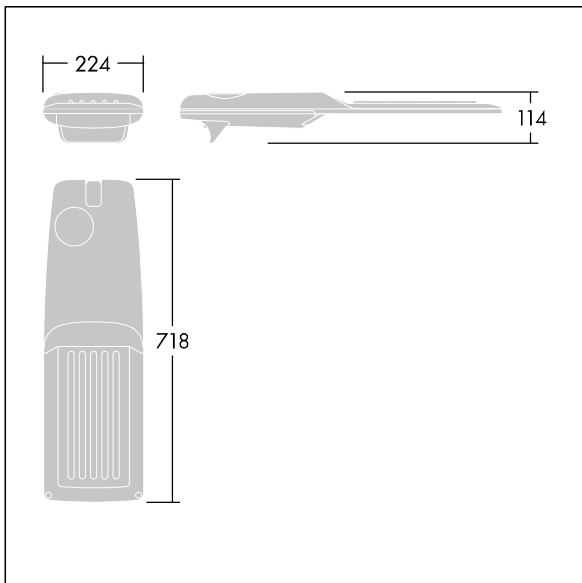

Isaro Pro

THORN

92904775 IP 60L70-740 IVS M BS 3550 CL2 M60 ANT

Isaro Pro

En moderne LED-veilylsarmatur (medium) med 60 LED som drives av 700mA med Fotgjengerfeltoptikk. Programmerbar LED-driver. Klasse II elektrisk, IP66, IK09. Armaturhus: presstøpt aluminium (EN AC-44300), pulverlakkert teksturert antracitgrå (nær RAL7043). Utligger: presstøpt aluminium (EN AC-44300), pulverlakkert teksturert antracitgrå (nær RAL7043). Avskjerming: 5 mm tykt glass. Fester: rustfritt stål. Leveres med Ø60 mm festeordningsadapter som kan monteres på mastetopp (0°/5°/10°/15°/20° helling) eller utliggerarm (-15°/-10°/-5°/0°/5°/10°/15° helling). Utstyrt med krets for 50% strømreduksjon, effektiv 3 timer før og 5 timer etter en kalkulert midnatt. Kan deaktiveres ved installasjon via en tilgjengelig intern bryter. Med 4000K LED. Overspenningsvern: 10 kV enkeltpuls fellesmodus og 8 kV flerpuls fellesmodus og 6 kV flerpuls differensialmodus. Hvis permanent DALI-system er tilkoblet, 6 kV flerpuls felles- og differensialmodus.

Mål: 718 x 224 x 114 mm
Luminaire input power: 125,2 W
Lysutbytte fra armatur: 19017 lm
Armatureffektivitet: 152 lm/W
Vekt: 7,6 kg
Vindflate: 0.066 m²

TLG_ISRP_F_M_PDB_ANT.jpg

TLG_ISRP_M_LD2.wmf

Dette produktet inneholder lyskilder med energieffektivitetsklassene D, E.