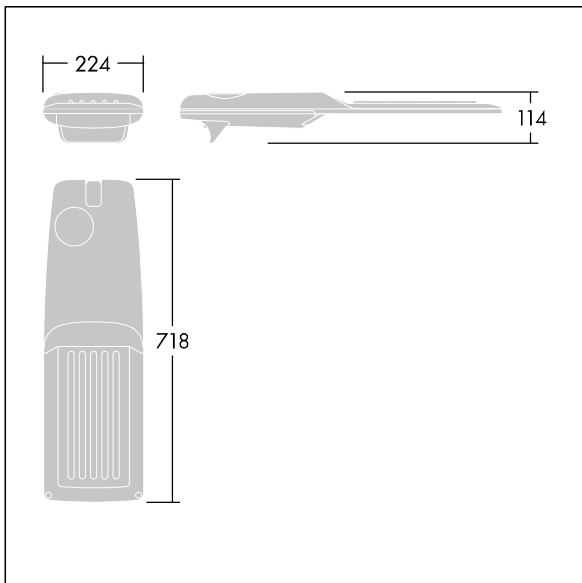

Isaro Pro

THORN

92904770 IP 60L70-740 EWR M BS 3550 CL2 M60 ANT

Isaro Pro

En moderne LED-veilylsarmatur (medium) med 60 LED som drives av 700mA med Ekstra bredstrålende veioptikk. Programmerbar LED-driver. Klasse II elektrisk, IP66, IK09. Armaturhus: presstøpt aluminium (EN AC-44300), pulverlakkert teksturert antracitgrå (nær RAL7043). Utligger: presstøpt aluminium (EN AC-44300), pulverlakkert teksturert antracitgrå (nær RAL7043). Avskjerming: 5 mm tykt glass. Fester: rustfritt stål. Leveres med Ø60 mm festeordningsadapter som kan monteres på mastetopp (0°/5°/10°/15°/20° helling) eller utliggerarm (-15°/-10°/-5°/0°/5°/10°/15° helling). Utstyrt med krets for 50% strømreduksjon, effektiv 3 timer før og 5 timer etter en kalkulert midnatt. Kan deaktiveres ved installasjon via en tilgjengelig intern bryter. Med 4000K LED. Overspenningsvern: 10 kV enkeltpuls fellesmodus og 8 kV flerpuls fellesmodus og 6 kV flerpuls differensialmodus. Hvis permanent DALI-system er tilkoblet, 6 kV flerpuls felles- og differensialmodus.

Mål: 718 x 224 x 114 mm
Luminaire input power: 125,2 W
Lysutbytte fra armatur: 19126 lm
Armatureffektivitet: 153 lm/W
Vekt: 7,6 kg
Vindflate: 0.066 m²

TLG_ISRP_F_M_PDB_ANT.jpg

TLG_ISRP_M_LD2.wmf

Dette produktet inneholder lyskilder med energieffektivitetsklassene D, E.