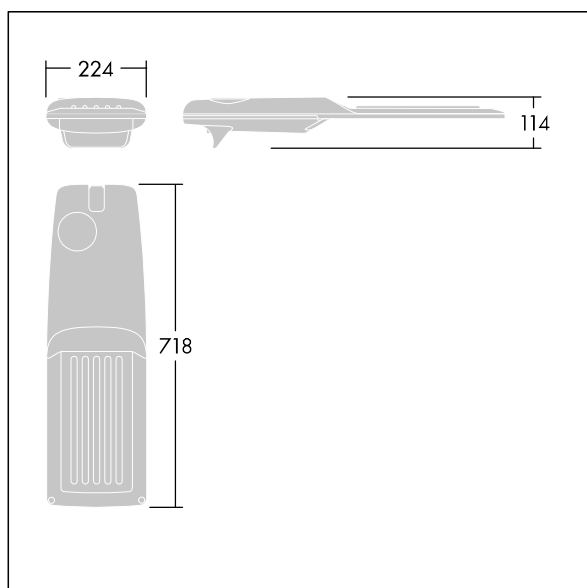

Isaro Pro

En moderne LED-veilylsarmatur (medium) med 60 LED som drives av 700mA med Våt veioptikk. Programmerbar LED-driver. Klasse II elektrisk, IP66, IK09. Armaturhus: presstøpt aluminium (EN AC-44300), pulverlakkert teksturert antracitgrå (nær RAL7043). Utligger: presstøpt aluminium (EN AC-44300), pulverlakkert teksturert antracitgrå (nær RAL7043). Avskjerming: 5 mm tykt glass. Fester: rustfritt stål. Leveres med Ø60 mm festeordningsadapter som kan monteres på mastetopp (0°/5°/10°/15°/20° helling) eller utliggerarm (-15°/-10°/-5°/0°/5°/10°/15° helling). Utstyrt med krets for 50% strømreduksjon, effektiv 3 timer før og 5 timer etter en kalkulert midnatt. Kan deaktiveres ved installasjon via en tilgjengelig intern bryter. Med 4000K LED. Overspenningsvern: 10 kV enkeltpuls fellesmodus og 8 kV flerpuls fellesmodus og 6 kV flerpuls differensialmodus. Hvis permanent DALI-system er tilkoblet, 6 kV flerpuls felles- og differensialmodus.

Mål: 718 x 224 x 114 mm
 Luminaire input power: 125,2 W
 Lysutbytte fra armatur: 19849 lm
 Armatureffektivitet: 159 lm/W
 Vekt: 7,6 kg
 Vindflate: 0.066 m²

TLG_ISRP_F_M_PDB_ANT.jpg

TLG_ISRP_M_LD2.wmf

Dette produktet inneholder lyskilder med energieffektivitetsklassene D, E.