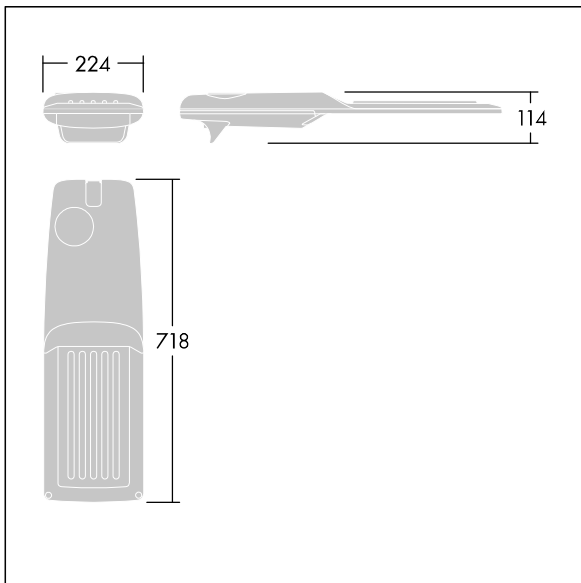

Isaro Pro

THORN

92904766 IP 60L70-740 ENR M BS 3550 CL2 M60 ANT

Isaro Pro

En moderne LED-veilylsarmatur (medium) med 60 LED som drives av 700mA med Ekstra smal veioptikk. Programmerbar LED-driver. Klasse II elektrisk, IP66, IK09. Armaturhus: presstøpt aluminium (EN AC-44300), pulverlakkert teksturert antracitgrå (nær RAL7043). Utligger: presstøpt aluminium (EN AC-44300), pulverlakkert teksturert antracitgrå (nær RAL7043). Avskjerming: 5 mm tykt glass. Fester: rustfritt stål. Leveres med Ø60 mm festeordningsadapter som kan monteres på mastetopp (0°/5°/10°/15°/20° helling) eller utliggerarm (-15°/-10°/-5°/0°/5°/10°/15° helling). Utstyrt med krets for 50% strømreduksjon, effektiv 3 timer før og 5 timer etter en kalkulert midnatt. Kan deaktiveres ved installasjon via en tilgjengelig intern bryter. Med 4000K LED. Overspenningsvern: 10 kV enkeltpuls fellesmodus og 8 kV flerpuls fellesmodus og 6 kV flerpuls differensialmodus. Hvis permanent DALI-system er tilkoblet, 6 kV flerpuls felles- og differensialmodus.

Mål: 718 x 224 x 114 mm
Luminaire input power: 125,2 W
Lysutbytte fra armatur: 19346 lm
Armatureffektivitet: 155 lm/W
Vekt: 7,6 kg
Vindflate: 0.066 m²

TLG_ISRP_F_M_PDB_ANT.jpg

TLG_ISRP_M_LD2.wmf

Dette produktet inneholder lyskilder med energieffektivitetsklassene D, E.