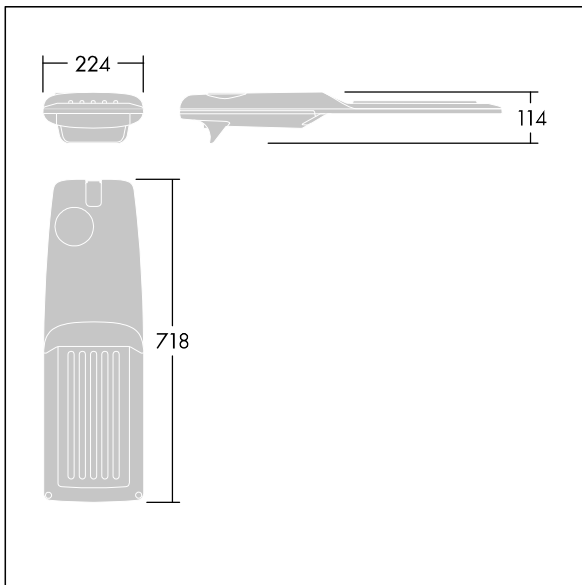

Isaro Pro

THORN

92904712 IP 48L35-740 SC M BS 3550 CL2 M60 ANT

Isaro Pro

En moderne LED-veilylsarmatur (medium) med 48 LED som drives av 350mA med Gate- og komfortoptikk. Programmerbar LED-driver. Klasse II elektrisk, IP66, IK09. Armaturhus: presstøpt aluminium (EN AC-44300), pulverlakkert teksturert antracitgrå (nær RAL7043). Utligger: presstøpt aluminium (EN AC-44300), pulverlakkert teksturert antracitgrå (nær RAL7043). Avskjerming: 5 mm tykt glass. Fester: rustfritt stål. Leveres med Ø60 mm festeordningsadapter som kan monteres på mastetopp (0°/5°/10°/15°/20° helling) eller utliggerarm (-15°/-10°/-5°/0°/5°/10°/15° helling). Utstyrt med krets for 50% strømreduksjon, effektiv 3 timer før og 5 timer etter en kalkulert midnatt. Kan deaktiveres ved installasjon via en tilgjengelig intern bryter. Med 4000K LED. Overspenningsvern: 10 kV enkeltpuls fellesmodus og 8 kV flerpuls fellesmodus og 6 kV flerpuls differensialmodus. Hvis permanent DALI-system er tilkoblet, 6 kV flerpuls felles- og differensialmodus.

Mål: 718 x 224 x 114 mm
Luminaire input power: 49,5 W
Lysutbytte fra armatur: 8542 lm
Armatureffektivitet: 173 lm/W
Vekt: 7,4 kg
Vindflate: 0.066 m²

TLG_ISRP_F_M_PDB_ANT.jpg

TLG_ISRP_M_LD2.wmf

Dette produktet inneholder en lyskilde med energieffektivitetsklasse D.