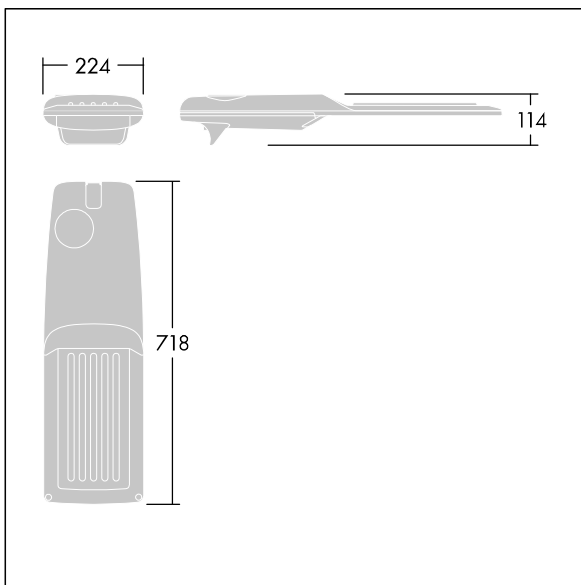

Isaro Pro

THORN

92904712 IP 48L35-740 SC M BS 3550 CL2 M60 ANT

Isaro Pro

En moderne LED-veilylsarmatur (medium) med 48 LED som drives av 350mA med Gate- og komfortoptikk. Programmerbar LED-driver. Klasse II elektrisk, IP66, IK09. Armaturhus: presstøpt aluminium (EN AC-44300), pulverlakkert teksturert antracitgrå (nær RAL7043). Utligger: presstøpt aluminium (EN AC-44300), pulverlakkert teksturert antracitgrå (nær RAL7043). Avskjerming: 5 mm tykt glass. Fester: rustfritt stål. Leveres med Ø60 mm festeordningsadapter som kan monteres på mastetopp (0°/5°/10°/15°/20° helling) eller utliggerarm (-15°/-10°/-5°/0°/5°/10°/15° helling). Utstyrt med krets for 50% strømreduksjon, effektiv 3 timer før og 5 timer etter en kalkulert midnatt. Kan deaktiveres ved installasjon via en tilgjengelig intern bryter. Med 4000K LED. Overspenningsvern: 10 kV enkeltpuls fellesmodus og 8 kV flerpuls fellesmodus og 6 kV flerpuls differensialmodus. Hvis permanent DALI-system er tilkoblet, 6 kV flerpuls felles- og differensialmodus.

Mål: 718 x 224 x 114 mm
Luminaire input power: 49,5 W
Lysutbytte fra armatur: 8542 lm
Armatureffektivitet: 173 lm/W
Vekt: 7,4 kg
Vindflate: 0.066 m²

TLG_ISRP_F_M_PDB_ANT.jpg

TLG_ISRP_M_LD2.wmf

Dette produktet inneholder en lyskilde med energieffektivitetsklasse D.