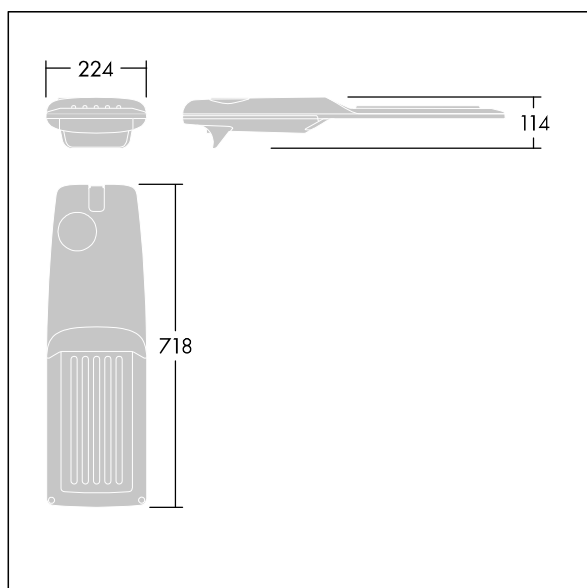

# THORN

92904709 IP 48L35-740 EWC M BS 3550 CL2 M60 ANT

Mål: 718 x 224 x 114 mm  
Luminaire input power: 49,5 W  
Lysutbytte fra armatur: 7511 lm  
Armatureffektivitet: 152 lm/W  
Vekt: 7,4 kg  
Vindflate: 0.066 m<sup>2</sup>

TLG\_ISRP\_F\_M\_PDB\_ANT.jpg

TLG\_ISRP\_M\_LD2.wmf