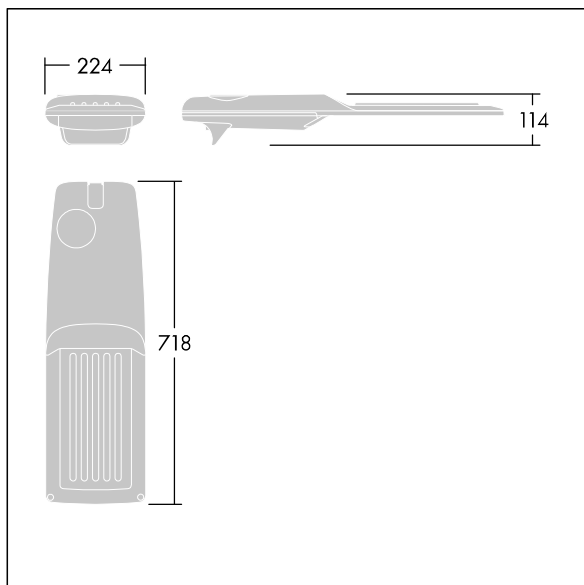

Isaro Pro

THORN

92904706 IP 48L35-740 WS M BS 3550 CL2 M60 ANT

Isaro Pro

En moderne LED-veilylsarmatur (medium) med 48 LED som drives av 350mA med Bred gateoptikk. Programmerbar LED-driver. Klasse II elektrisk, IP66, IK09. Armaturhus: presstøpt aluminium (EN AC-44300), pulverlakkert teksturert antracitgrå (nær RAL7043). Utligger: presstøpt aluminium (EN AC-44300), pulverlakkert teksturert antracitgrå (nær RAL7043). Avskjerming: 5 mm tykt glass. Fester: rustfritt stål. Leveres med Ø60 mm festeordningsadapter som kan monteres på mastetopp (0°/5°/10°/15°/20° helling) eller utliggerarm (-15°/-10°/-5°/0°/5°/10°/15° helling). Utstyrt med krets for 50% strømreduksjon, effektiv 3 timer før og 5 timer etter en kalkulert midnatt. Kan deaktiveres ved installasjon via en tilgjengelig intern bryter. Med 4000K LED. Overspenningsvern: 10 kV enkeltpuls fellesmodus og 8 kV flerpuls fellesmodus og 6 kV flerpuls differensialmodus. Hvis permanent DALI-system er tilkoblet, 6 kV flerpuls felles- og differensialmodus.

Mål: 718 x 224 x 114 mm
Luminaire input power: 49,5 W
Lysutbytte fra armatur: 8341 lm
Armatureffektivitet: 169 lm/W
Vekt: 7,4 kg
Vindflate: 0.066 m²

TLG_ISRP_F_M_PDB_ANT.jpg

TLG_ISRP_M_LD2.wmf

Dette produktet inneholder en lyskilde med energieffektivitetsklasse D.