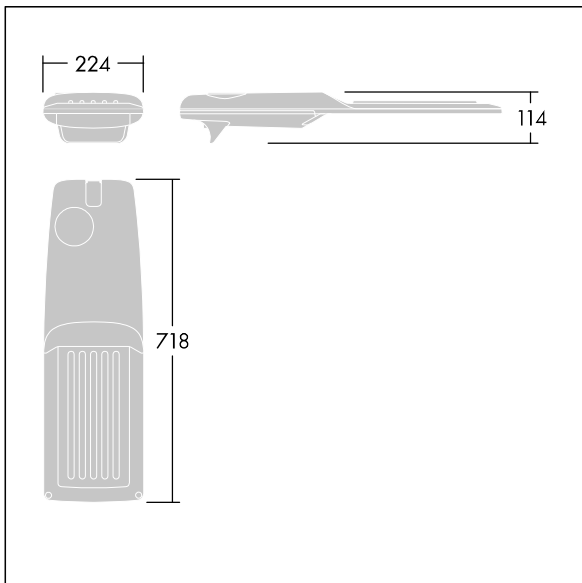

Isaro Pro

THORN

92904705 IP 48L35-740 EWR M BS 3550 CL2 M60 ANT

Isaro Pro

En moderne LED-veilylsarmatur (medium) med 48 LED som drives av 350mA med Ekstra bredstrålende veioptikk. Programmerbar LED-driver. Klasse II elektrisk, IP66, IK09. Armaturhus: presstøpt aluminium (EN AC-44300), pulverlakkert teksturert antracitgrå (nær RAL7043). Utligger: presstøpt aluminium (EN AC-44300), pulverlakkert teksturert antracitgrå (nær RAL7043). Avskjerming: 5 mm tykt glass. Fester: rustfritt stål. Leveres med Ø60 mm festeordningsadapter som kan monteres på mastetopp (0°/5°/10°/15°/20° helling) eller utliggerarm (-15°/-10°/-5°/0°/5°/10°/15° helling). Utstyrt med krets for 50% strømreduksjon, effektiv 3 timer før og 5 timer etter en kalkulert midnatt. Kan deaktiveres ved installasjon via en tilgjengelig intern bryter. Med 4000K LED. Overspenningsvern: 10 kV enkeltpuls fellesmodus og 8 kV flerpuls fellesmodus og 6 kV flerpuls differensialmodus. Hvis permanent DALI-system er tilkoblet, 6 kV flerpuls felles- og differensialmodus.

Mål: 718 x 224 x 114 mm
Luminaire input power: 49,5 W
Lysutbytte fra armatur: 8370 lm
Armatureffektivitet: 169 lm/W
Vekt: 7,4 kg
Vindflate: 0.066 m²

TLG_ISRP_F_M_PDB_ANT.jpg

TLG_ISRP_M_LD2.wmf

Dette produktet inneholder en lyskilde med energieffektivitetsklasse D.