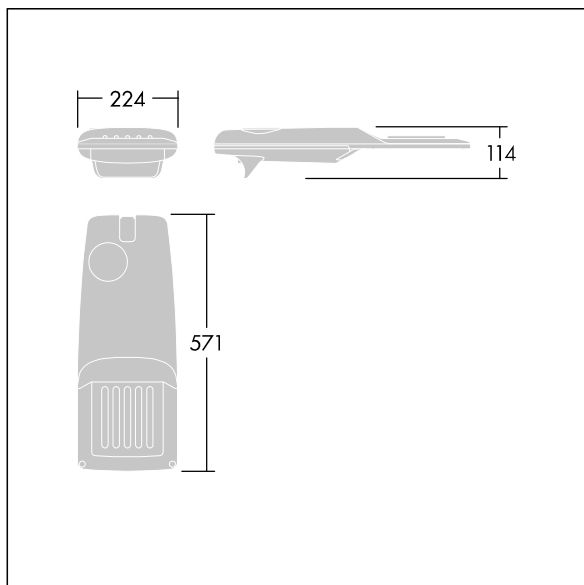

Isaro Pro

THORN

3501736 / 92904540 IP 24L50-740 NR M BS 3550 CL2 T60F ->

Isaro Pro

En moderne LED-veilylsarmatur (liten) med 24 LED som drives av 500mA med smal veioptikk. Programmerbar LED-driver. Klasse II elektrisk, IP66, IK09. Armaturhus: presstøpt aluminium (EN AC-44300), pulverlakkert teksturert lysegrå 150 (likner RAL9006). Utligger: presstøpt aluminium (EN AC-44300), pulverlakkert teksturert lysegrå 150 (likner RAL9006). Avskjerming: 5 mm tykt glass. Fester: rustfritt stål. Leveres med Ø60 mm festeanordningsadapter som kan monteres på mastetopp (0°/5°/10°/15°/20° helling) eller utliggerarm (-15°/-10°/-5°/0°/5°/10°/15° helling). Utstyrt med krets for 50% strømreduksjon, effektiv 3 timer før og 5 timer etter en kalkulert midnatt. Kan deaktiveres ved installasjon via en tilgjengelig intern bryter. Ferdigkablet med 8 m kabel. Med 4000K LED. Overspenningsvern: 10 kV enkeltpuls fellesmodus og 8 kV flerpuls fellesmodus og 6 kV flerpuls differensialmodus. Hvis permanent DALI-system er tilkoblet, 6 kV flerpuls felles- og differensialmodus.

Mål: 571 x 224 x 114 mm
Luminaire input power: 36,1 W
Lysutbytte fra armatur: 5852 lm
Armatureffektivitet: 162 lm/W
Vekt: 6,4 kg
Vindflate: 0.054 m²

TLG_ISRP_F_PDB_SIL.jpg

TLG_ISRP_M_LD1.wmf

Dette produktet inneholder en lyskilde med energieffektivitetsklasse D.