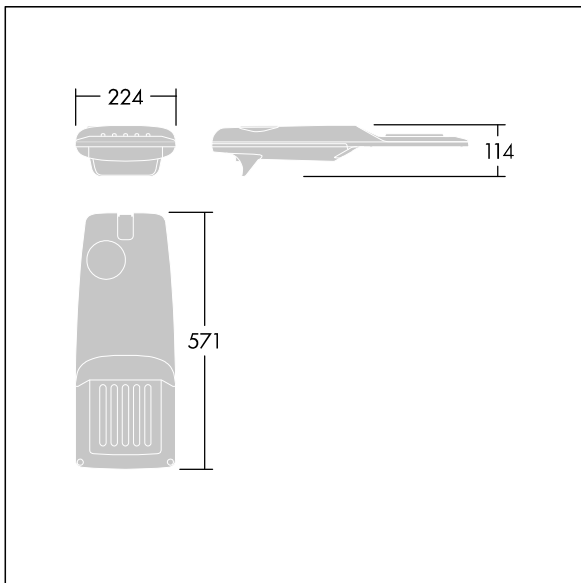

# THORN

3501735 / 92904539 IP 24L35-740 NR M BS 3550 CL2 T60F ->

Mål: 571 x 224 x 114 mm  
Luminaire input power: 25,7 W  
Lysutbytte fra armatur: 4250 lm  
Armatureffektivitet: 165 lm/W  
Vekt: 6,4 kg  
Vindflate: 0.054 m<sup>2</sup>

TLG\_ISRP\_F\_PDB\_SIL.jpg

TLG\_ISRP\_M\_LD1.wmf