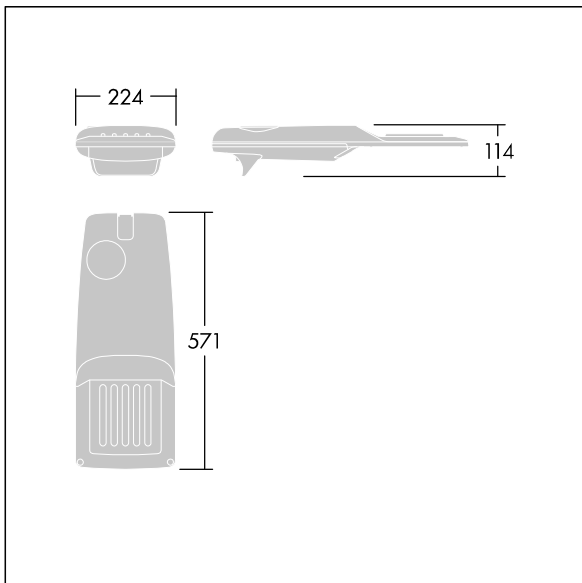

Isaro Pro

THORN

3501747 / 92904522 IP 24L70-740 NR M BS 3550 CL2 T60F ->

Isaro Pro

En moderne LED-veilylsarmatur (liten) med 24 LED som drives av 700mA med smal veioptikk. Programmerbar LED-driver. Klasse II elektrisk, IP66, IK09. Armaturhus: presstøpt aluminium (EN AC-44300), pulverlakkert teksturert lysegrå 150 (likner RAL9006). Utligger: presstøpt aluminium (EN AC-44300), pulverlakkert teksturert lysegrå 150 (likner RAL9006). Avskjerming: 5 mm tykt glass. Fester: rustfritt stål. Leveres med Ø60 mm festeanordningsadapter som kan monteres på mastetopp (0°/5°/10°/15°/20° helling) eller utliggerarm (-15°/-10°/-5°/0°/5°/10°/15° helling). Utstyrt med krets for 50% strømreduksjon, effektiv 3 timer før og 5 timer etter en kalkulert midnatt. Kan deaktiveres ved installasjon via en tilgjengelig intern bryter. Ferdigkablet med 10 m kabel. Med 4000K LED. Overspenningsvern: 10 kV enkeltpuls fellesmodus og 8 kV flerpuls fellesmodus og 6 kV flerpuls differensialmodus. Hvis permanent DALI-system er tilkoblet, 6 kV flerpuls felles- og differensialmodus.

Mål: 571 x 224 x 114 mm
Luminaire input power: 51,1 W
Lysutbytte fra armatur: 7848 lm
Armatureffektivitet: 154 lm/W
Vekt: 6,5 kg
Vindflate: 0.054 m²

TLG_ISRP_F_PDB_SIL.jpg

TLG_ISRP_M_LD1.wmf

Dette produktet inneholder en lyskilde med energieffektivitetsklasse D.