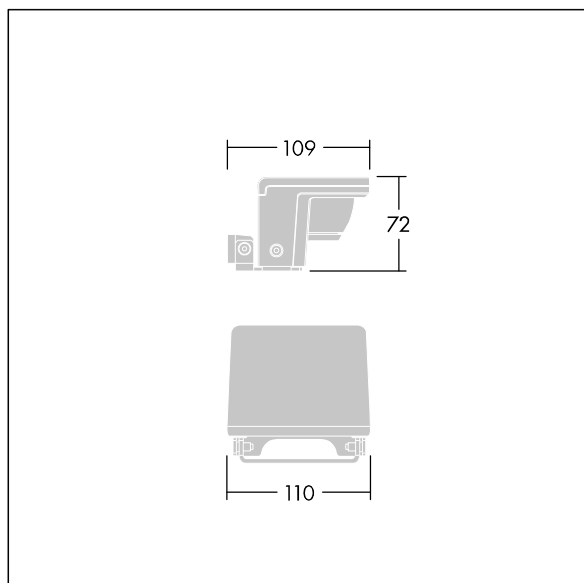

Mål: 109 x 110 x 72 mm
Luminaire input power: 6 W
Lysutbytte fra armatur: 350 lm
Armatureffektivitet: 58 lm/W
Vekt: 1,28 kg

TLG_RAZA_F_S_MS_F_PDB.jpg

TLG_RAZA_M_S_MS_F.wmf

Dette produktet inneholder en lyskilde med energieffektivitetsklasse F.