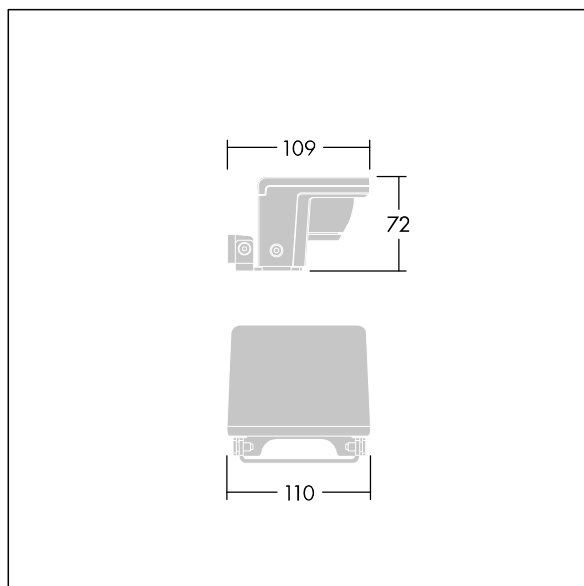

Mål: 109 x 110 x 72 mm
Luminaire input power: 6 W
Lysutbytte fra armatur: 350 lm
Armatureffektivitet: 58 lm/W
Vekt: 1,28 kg

TLG_RAZA_F_S_MS_F_PDB.jpg

TLG_RAZA_M_S_MS_F.wmf

Dette produktet inneholder en lyskilde med energieffektivitetsklasse F.