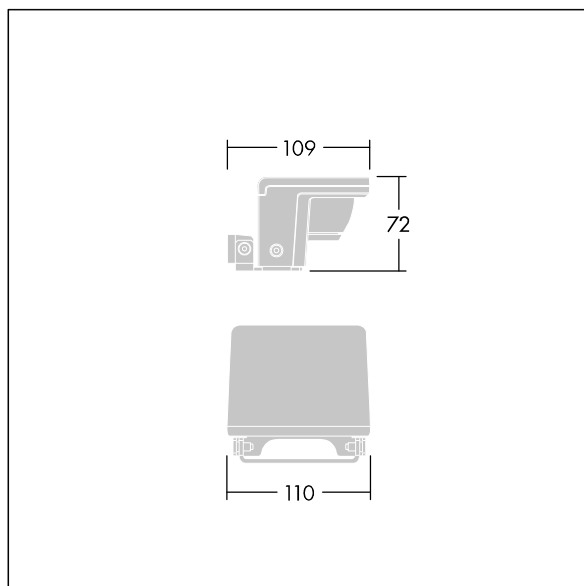

Mål: 109 x 110 x 72 mm  
Luminaire input power: 6 W  
Lysutbytte fra armatur: 350 lm  
Armatureffektivitet: 58 lm/W  
Vekt: 1,28 kg

TLG\_RAZA\_F\_S\_MS\_F\_PDB.jpg

TLG\_RAZA\_M\_S\_MS\_F.wmf

Dette produktet inneholder en lyskilde med energieffektivitetsklasse F.