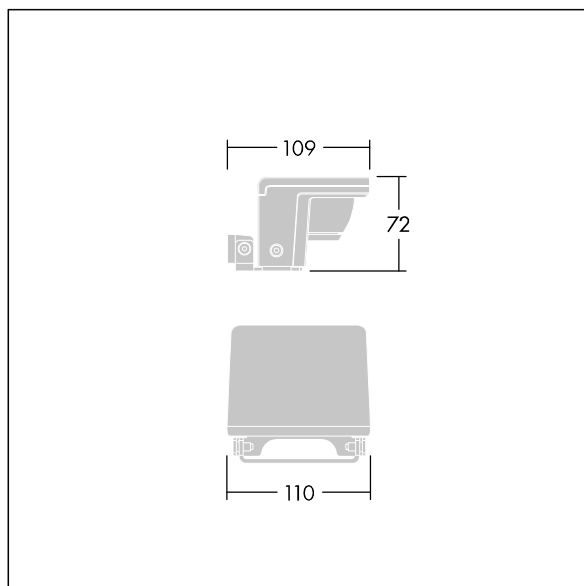

Mål: 109 x 110 x 72 mm
Luminaire input power: 6 W
Lysutbytte fra armatur: 350 lm
Armatureffektivitet: 58 lm/W
Vekt: 1,28 kg

TLG_RAZA_F_S_MSFF_PDB.jpg

TLG_RAZA_M_S_MSFF.wmf

Dette produktet inneholder en lyskilde med energieffektivitetsklasse F.