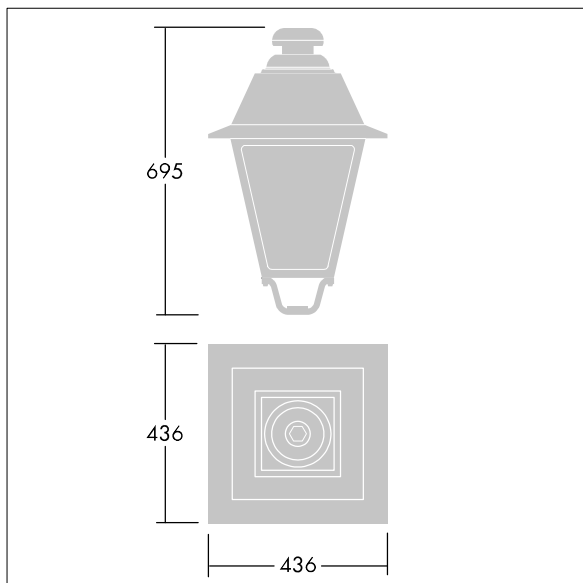

EP 445

THORN

96631765 EP445 36L70-730 ROTO BPS CL2 W5M MTP

IP66

IK08

EP 445

En armatur i 1800-tallsstil med 36 LED med skiftbar drivstrøm og symmetriskoptikk. Montering på mastetopp. Utstyrt med krets for strømreduksjon, profil velges av dreiebryter. Klasse II elektrisk, IP66, IK08. Armaturhus: presstøpt aluminium, lakkert sort (nær RAL9005) teksturert. Avskjerming: 4 mm tykk klar glass. Ferdigkablet med 5 m kabel. Med 3000K LED

Mål: 436 x 436 x 695 mm
Luminaire input power: 78 W
Vekt: 9,7 kg
Vindflate: 0.19 m²

TLG_EP44_F_MTP.jpg

TLG_EP44_M_MTP.wmf

Dette produktet inneholder en lyskilde med energieffektivitetsklasse D.

Alle verdier merket med * er merkeverdi. Thorn bruker utprøvde og testede komponenter fra ledende leverandører, men det kan skje enkelttilfeller av teknologirelatert svikt i individuelle LED i løpet av beregnet levetid for produktet. Internasjonale standarder setter toleransen i innledende fluks og tilkoblet effekt til $\pm 10\%$. Med mindre annet er oppgitt, gjelder verdiene for en omgivelsestemperatur på 25 °C.