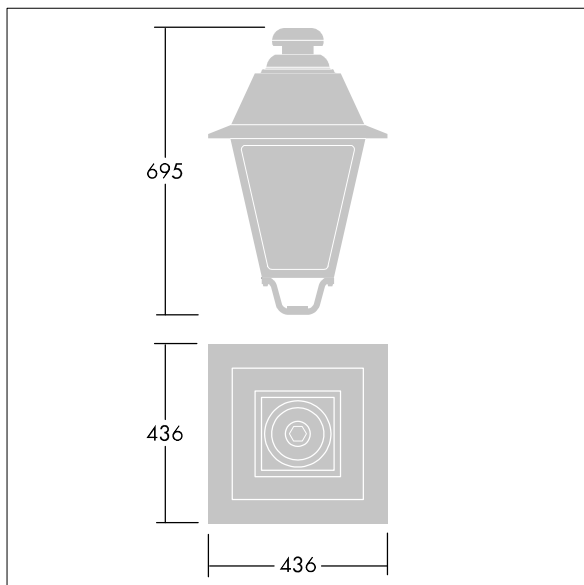

EP 445

THORN

96631765 EP445 36L70-730 ROTO BPS CL2 W5M MTP

IP66

IK08

EP 445

En armatur i 1800-tallsstil med 36 LED med skiftbar drivstrøm og symmetriskoptikk. Montering på mastetopp. Utstyrt med krets for strømreduksjon, profil velges av dreiebryter. Klasse II elektrisk, IP66, IK08. Armaturhus: presstøpt aluminium, lakkert sort (nær RAL9005) teksturert. Avskjerming: 4 mm tykk klar glass. Ferdigkablet med 5 m kabel. Med 3000K LED

Mål: 436 x 436 x 695 mm
Luminaire input power: 78 W
Vekt: 9,7 kg
Vindflate: 0.19 m²

TLG_EP44_F_MTP.jpg

TLG_EP44_M_MTP.wmf

Dette produktet inneholder en lyskilde med energieffektivitetsklasse D.

Alle verdier merket med * er merkeverdi. Thorn bruker utprøvde og testede komponenter fra ledende leverandører, men det kan skje enkelttilfeller av teknologirelatert svikt i individuelle LED i løpet av beregnet levetid for produktet. Internasjonale standarder setter toleransen i innledende fluks og tilkoblet effekt til $\pm 10\%$. Med mindre annet er oppgitt, gjelder verdiene for en omgivelsestemperatur på 25 °C.