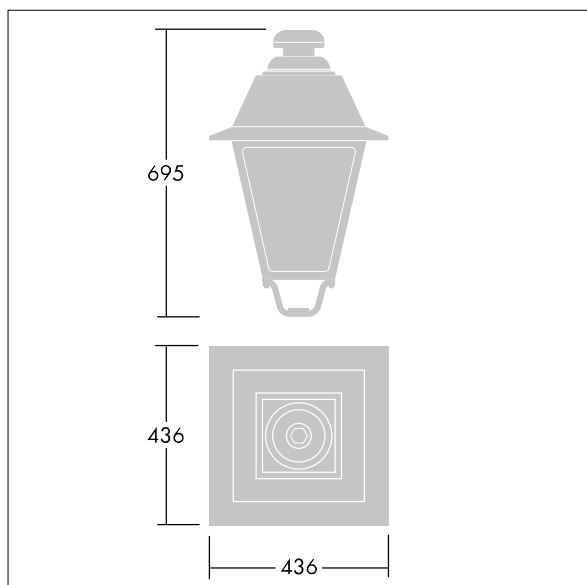

EP 445

THORN

96631762 EP445 36L70-730 CD-A BPS CL2 W5M MTP

EP 445

En armatur i 1800-tallsstil med 36 LED med skiftbar drivstrøm og Gate- og komfortoptikk. Montering på mastetopp. Utstyrt med krets for strømreduksjon, profil velges av dreiebryter. Klasse II elektrisk, IP66, IK08. Armaturhus: presstøpt aluminium, lakkert sort (nær RAL9005) teksturert. Avskjerming: 4 mm tykk klar glass. Ferdigkablet med 5 m kabel. Med 3000K LED

Mål: 436 x 436 x 695 mm
Luminaire input power: 78 W
Vekt: 9,7 kg
Vindflate: 0.19 m²

TLG_EP44_F_MTP.jpg

TLG_EP44_M_MTP.wmf

Dette produktet inneholder en lyskilde med energieffektivitetsklasse D.

Alle verdier merket med * er merkeverdi. Thorn bruker utprøvde og testede komponenter fra ledende leverandører, men det kan skje enkelttilfeller av teknologirelatert svikt i individuelle LED i løpet av beregnet levetid for produktet. Internasjonale standarder setter toleransen i innledende fluks og tilkoblet effekt til $\pm 10\%$. Med mindre annet er oppgitt, gjelder verdiene for en omgivelsestemperatur på 25 °C.