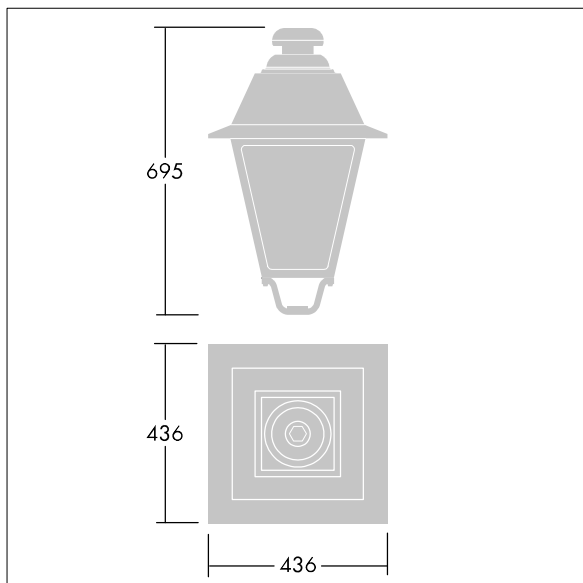

EP 445

THORN

96631761 EP445 36L70-827 CD-A BPS CL2 W5M MTP

IP66

IK08

EP 445

En armatur i 1800-tallsstil med 36 LED med skiftbar drivstrøm og Gate- og komfortoptikk. Montering på mastetopp. Utstyrt med krets for strømreduksjon, profil velges av dreiebryter. Klasse II elektrisk, IP66, IK08. Armaturhus: presstøpt aluminium, lakkert sort (nær RAL9005) teksturert. Avskjerming: 4 mm tykk klar glass. Ferdigkablet med 5 m kabel. Med 2700K LED

Mål: 436 x 436 x 695 mm
Luminaire input power: 78 W
Vekt: 9,7 kg
Vindflate: 0.19 m²

TLG_EP44_F_MTP.jpg

TLG_EP44_M_MTP.wmf

Dette produktet inneholder en lyskilde med energieffektivitetsklasse E.

Alle verdier merket med * er merkeverdi. Thorn bruker utprøvde og testede komponenter fra ledende leverandører, men det kan skje enkelttilfeller av teknologirelatert svikt i individuelle LED i løpet av beregnet levetid for produktet. Internasjonale standarder setter toleransen i innledende fluks og tilkoblet effekt til $\pm 10\%$. Med mindre annet er oppgitt, gjelder verdiene for en omgivelsestemperatur på 25 °C.