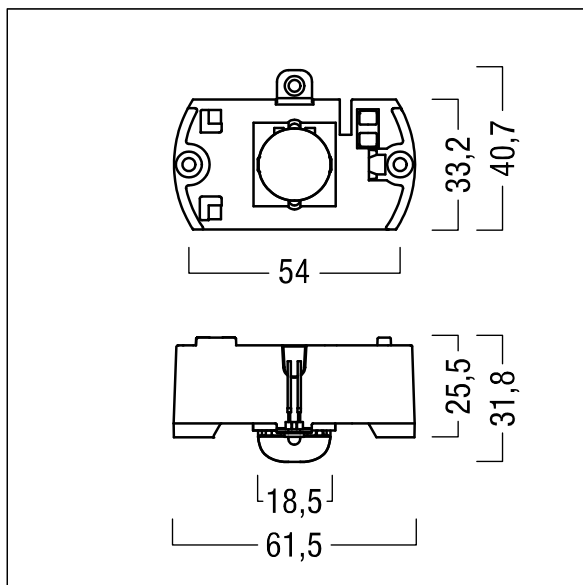

Luminaire input power: 4,2 W

Vekt: 0,5 kg

TLG\_VSTR\_F\_KIT\_E1D\_ANT.jpg

ZS\_ONL\_M\_RESC\_ant-pan\_optik.wmf

Alle verdier merket med \* er merkeverdi. Thorn bruker utprøvde og testede komponenter fra ledende leverandører, men det kan skje enkelttilfeller av teknologirelatert svikt i individuelle LED i løpet av beregnet levetid for produktet. Internasjonale standarder setter toleransen i innledende fluks og tilkoblet effekt til  $\pm 10\%$ . Med mindre annet er oppgitt, gjelder verdiene for en omgivelsestemperatur på 25 °C.