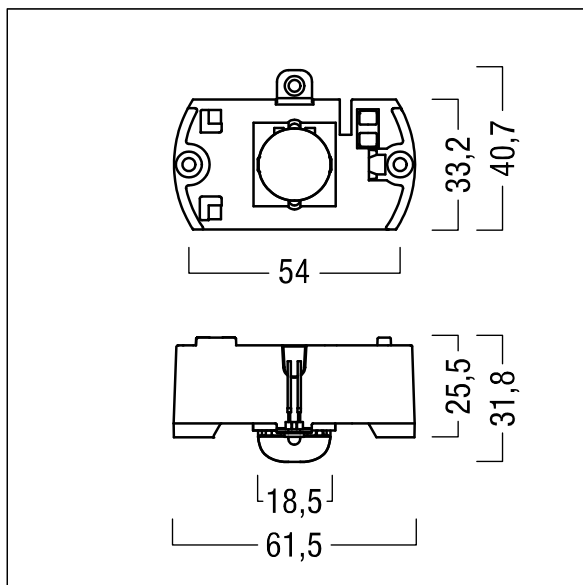

Voyager Star

96631295 VOYAGER STAR P KIT ANT E1D

THORN

Voyager Star

Høyt ytende LED-nødbelysningssett for innbygging i et egnet armaturhus (medfølger ikke). Armatur med lokal batteriforsyning for 1 time nødlys i kontinuerlig eller ikke-kontinuerlig modus, med automatisk test (autotest) via armatur, valgfri sentral overvåking via DALI, visning av armaturstatus via status-LED med åpent område optikk. Ikke-konstant og konstant modus angis via bro og NFC-grensesnitt. Linse: polykarbonat. Optimal varmestyring via varmeavleder. Spenningsforsyning: 220-240 V AC (+/- 10 %) 50-60 Hz Komplettert med LED..

Luminaire input power: 4,2 W

Vekt: 0,5 kg

TLG_VSTR_F_KIT_E1D_ANT.jpg

ZS_ONL_M_RESC_ant-pan_optik.wmf

Alle verdier merket med * er merkeverdi. Thorn bruker utprøvde og testede komponenter fra ledende leverandører, men det kan skje enkelttilfeller av teknologirelatert svikt i individuelle LED i løpet av beregnet levetid for produktet. Internasjonale standarder setter toleransen i innledende fluks og tilkoblet effekt til $\pm 10\%$. Med mindre annet er oppgitt, gjelder verdiene for en omgivelsestemperatur på 25 °C.