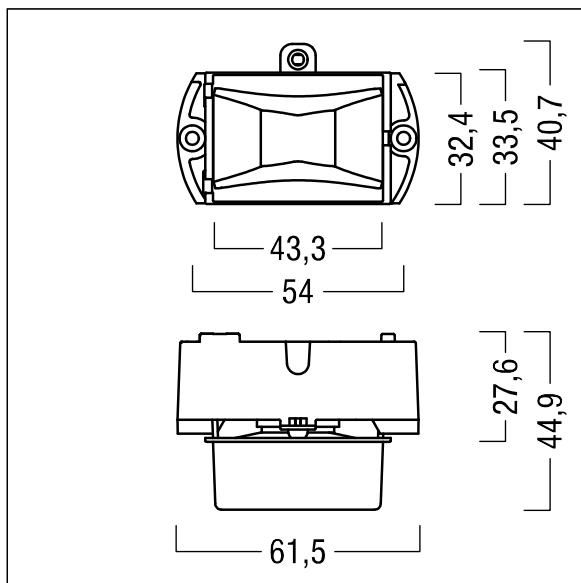

Voyager Star

96631294 VOYAGER STAR P KIT ESC E1D

THORN

Voyager Star

Høyt ytende LED-nødbelysningssett for innbygging i et egnet armaturhus (medfølger ikke). Armatur med lokal batteriforsyning for 1 time nødlys i kontinuerlig eller ikke-kontinuerlig modus, med automatisk test (autotest) via armatur, valgfri sentral overvåking via DALI, visning av armaturstatus via status-LED med rømningsvei optikk. Ikke-konstant og konstant modus angis via bro og NFC-grensesnitt. Linse: polykarbonat. Optimal varmestyring via varmeavleder. Spenningsforsyning: 220-240 V AC (+/- 10 %) 50-60 Hz Komplettert med LED..

Luminaire input power: 4,2 W

Vekt: 0,5 kg

TLG_VSTR_F_KIT_E1D_ESC.jpg

ZS_ONL_M_RESC_escape_optik.wmf

Alle verdier merket med * er merkeverdi. Thorn bruker utprøvde og testede komponenter fra ledende leverandører, men det kan skje enkelttilfeller av teknologirelatert svikt i individuelle LED i løpet av beregnet levetid for produktet. Internasjonale standarder setter toleransen i innledende fluks og tilkoblet effekt til $\pm 10\%$. Med mindre annet er oppgitt, gjelder verdiene for en omgivelsestemperatur på 25 °C.