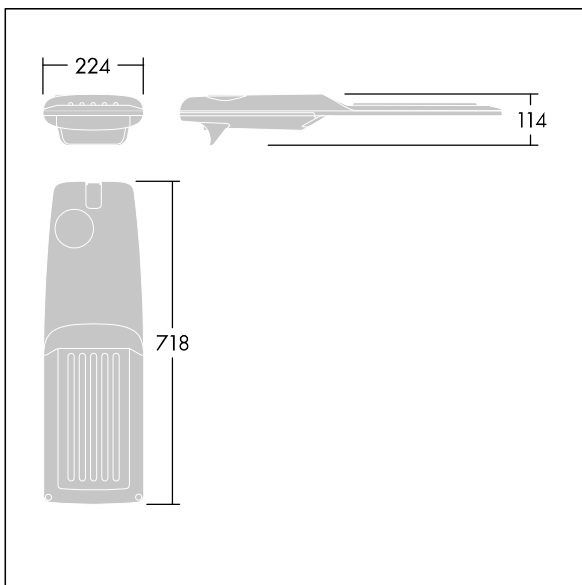

Mål: 718 x 224 x 114 mm  
Luminaire input power: 61,8 W  
Lysutbytte fra armatur: 10578 lm  
Armatureffektivitet: 171 lm/W  
Vekt: 7,6 kg  
Vindflate: 0.066 m<sup>2</sup>

TLG\_ISRP\_F\_M\_PDB\_ANT.jpg

TLG\_ISRP\_M\_LD2.wmf