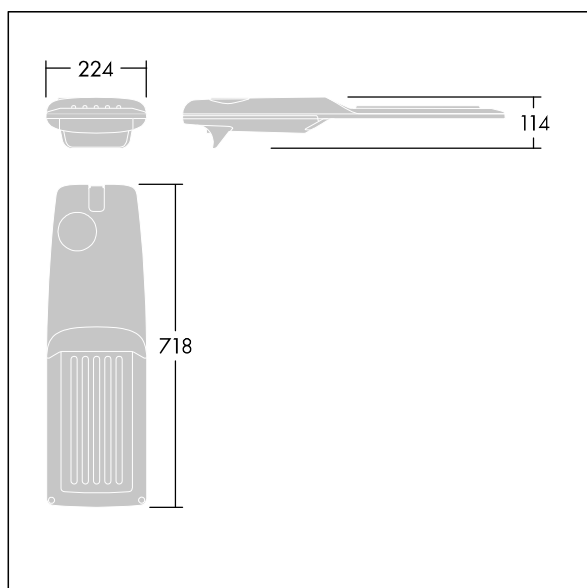

Isaro Pro

96276043 IP 48L35-740 NR M BS 3550 CL2 M60 ANT

THORN

Isaro Pro

En moderne LED-veilylsarmatur (medium) med 48 LED som drives av 350mA med smal veioptikk. Programmerbar LED-driver. Klasse II elektrisk, IP66, IK09. Armaturhus: presstøpt aluminium (EN AC-44300), pulverlakkert teksturert antracitgrå (nær RAL7043). Utligger: presstøpt aluminium (EN AC-44300), pulverlakkert teksturert antracitgrå (nær RAL7043). Avskjerming: 5 mm tykt glass. Fester: rustfritt stål. Leveres med Ø60 mm festeordningsadapter som kan monteres på mastetopp (0°/5°/10°/15°/20° helling) eller utliggerarm (-15°/-10°/-5°/0°/5°/10°/15° helling). Utstyrt med krets for 50% strømreduksjon, effektiv 3 timer før og 5 timer etter en kalkulert midnatt. Kan deaktiveres ved installasjon via en tilgjengelig intern bryter. Med 4000K LED. Overspenningsvern: 10 kV enkeltpuls fellesmodus og 8 kV flerpuls fellesmodus og 6 kV flerpuls differensialmodus. Hvis permanent DALI-system er tilkoblet, 6 kV flerpuls felles- og differensialmodus.

Mål: 718 x 224 x 114 mm
Luminaire input power: 49,5 W
Lysutbytte fra armatur: 8475 lm
Armatureffektivitet: 171 lm/W
Vekt: 7,4 kg
Vindflate: 0.066 m²

TLG_ISRP_F_M_PDB_ANT.jpg

TLG_ISRP_M_LD2.wmf

Dette produktet inneholder en lyskilde med energieffektivitetsklasse D.