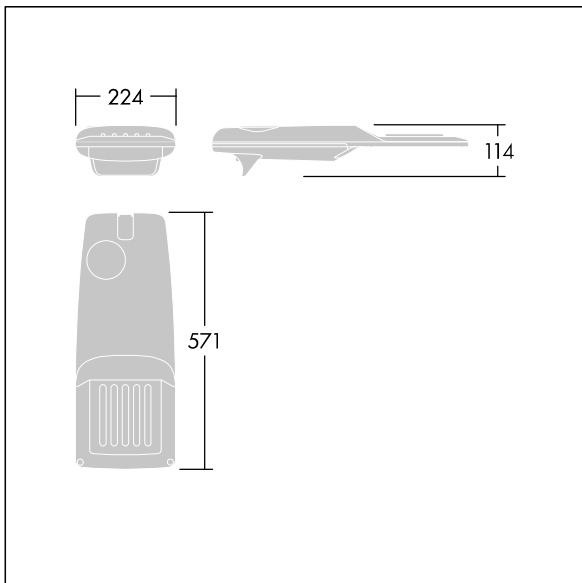

Isaro Pro

THORN

96276041 IP 36L70-740 NR M BS 3550 CL2 M60 ANT

Isaro Pro

En moderne LED-veilylsarmatur (liten) med 36 LED som drives av 700mA med smal veioptikk. Programmerbar LED-driver. Klasse II elektrisk, IP66, IK09. Armaturhus: presstøpt aluminium (EN AC-44300), pulverlakkert teksturert antracitgrå (nær RAL7043). Utligger: presstøpt aluminium (EN AC-44300), pulverlakkert teksturert antracitgrå (nær RAL7043). Avskjerming: 5 mm tykt glass. Fester: rustfritt stål. Leveres med Ø60 mm festeanordningsadapter som kan monteres på mastetopp (0°/5°/10°/15°/20° helling) eller utliggerarm (-15°/-10°/-5°/0°/5°/10°/15° helling). Utstyrt med krets for 50% strømreduksjon, effektiv 3 timer før og 5 timer etter en kalkulert midnatt. Kan deaktiveres ved installasjon via en tilgjengelig intern bryter. Med 4000K LED. Overspenningsvern: 10 kV enkeltimpuls fellesmodus og 8 kV flerimpuls fellesmodus og 6 kV flerimpuls differensialmodus. Hvis permanent DALI-system er tilkoblet, 6 kV flerimpuls felles- og differensialmodus.

Mål: 571 x 224 x 114 mm
Luminaire input power: 75,3 W
Lysutbytte fra armatur: 11661 lm
Armatureffektivitet: 155 lm/W
Vekt: 5,9 kg
Vindflate: 0.054 m²

TLG_ISRP_F_PDB_ANT.jpg

TLG_ISRP_M_LD1.wmf

Dette produktet inneholder en lyskilde med energieffektivitetsklasse E.