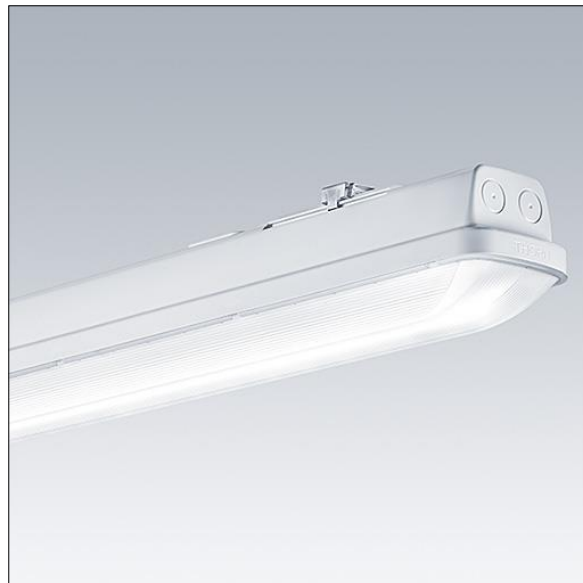

Aquaforce Pro

92904003 AQFPRO S LED5200-840 PC WB HFI TW

THORN

Aquaforce Pro

Støv- og fuksikker IP66-LED-armatur. DALI-/DSI-dimming DALI-dimming. Med bredstrålende lysfordeling. Klasse I elektrisk. Toppskjerm: lys grå polykarbonat. Avskjerming: opal polykarbonat med høy overføring og lysbrytningsprismer. Patentert klemmemekanisme, EasyClick, for montering av avskjerming uten behov for klips. For utenpåliggende eller nedhengt montering. Hurtigfestebraketter leveres for utenpåliggende montering. Egnet for vegg eller i tak (både horisontalt og vertikalt). Monteringssett for rør oppheng, kjetting oppheng og rekkemontering er tilgjengelig som tilbehør. Egnet for gjennomgangskabling med H05VV- eller NYM-kabel (merket 10 A). Utstyrt med gjennomgangskoblingssett. Romtemperatur: -20°C til +33°C. Med 4000K LED..

Merknad: Ta kontakt med din konsulent hvis du planlegger å bruke armaturen i et miljø med kjemisk forurensning, høy eller kondenserende luftfuktighet og store temperatursvingninger.

Mål: 1100 x 92 x 90 mm
Luminaire input power: 38,4 W
Lysutbytte fra armatur: 5090 lm
Armatureffektivitet: 133 lm/W
Vekt: 1,95 kg