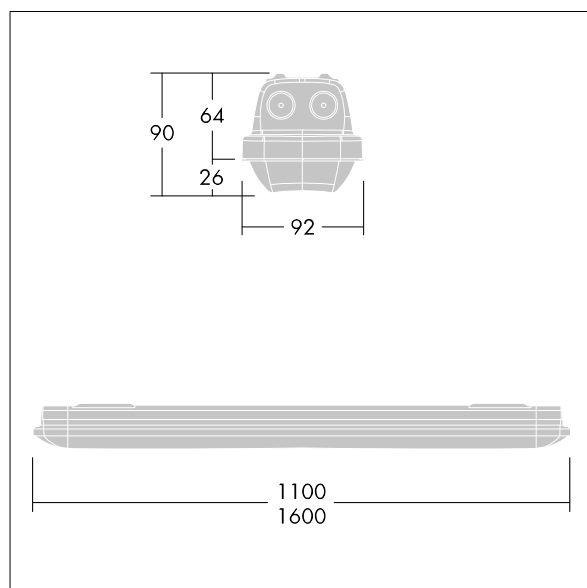

TLG_AQUP_M_LD1.wmf

Alle verdier merket med * er merkeverdi. Thorn bruker utprøvde og testede komponenter fra ledende leverandører, men det kan skje enkelttilfeller av teknologirelatert svikt i individuelle LED i løpet av beregnet levetid for produktet. Internasjonale standarder setter toleransen i innledende fluks og tilkoblet effekt til $\pm 10\%$. Med mindre annet er oppgitt, gjelder verdiene for en omgivelsestemperatur på 25 °C.

Thorn Lighting driver konstant utvikling og forbedring av sine produkter. Rettighetene gjelder endringer i spesifikasjoner uten opplysning på forhånd, enten personlig eller offentlig. © Thorn Lighting