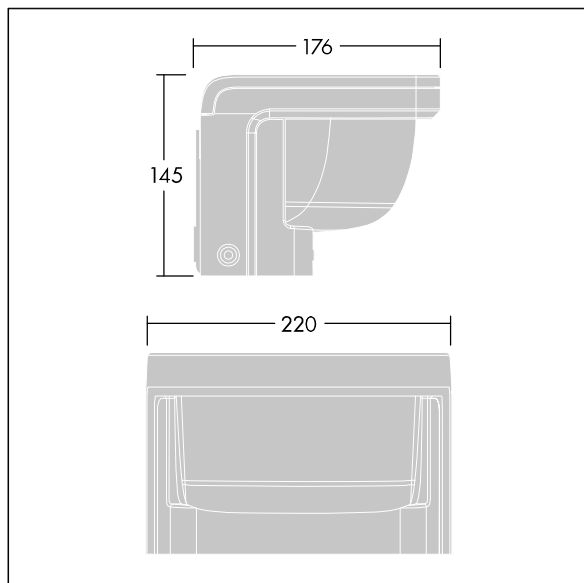

Raze Bollard

THORN

96631724 RAW 1L20-730 WP HF CL1 6K ANT

Raze Bollard

En veggmontert LED-armatur med Thorn's Flat beam®-teknologi. 1 LED drives på 200 mA. Integrert LED-driver inkludert. Klasse I elektrisk, IP66, IK10. Armaturhus: presstøpt aluminium (EN44300, kompatibel med montering ved sjøen), pulverlakkert, teksturert antracitgrå (nær RAL7043). Skjerm: UV-stabilisert polykarbonat, halvfrosset. Fester: rustfritt stål. Med 3000K LED.

6 kV overspenningsvern som standard.

Mål: 176 x 220 x 145 mm
Luminaire input power: 9 W
Lysutbytte fra armatur: 699 lm
Armatureffektivitet: 78 lm/W
Vekt: 2,77 kg

TLG_RAZB_F_HEAD_PDB.jpg

TLG_RAZB_M_HEAD.wmf