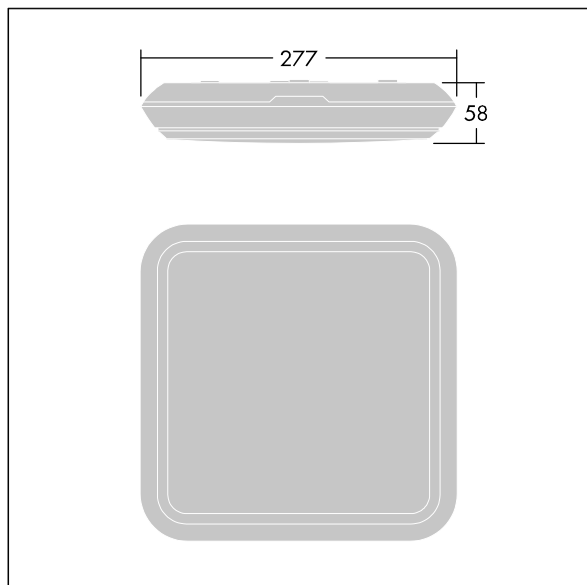

3315211 / 96629370 KAT SQ 2000-840 HF

Katona

En svært smal kvadratisk funksjonell LED-armatur. Fast ytelse LED-driver. Armaturhus: polykarbonat. Avskjerming: opal polykarbonat. Elektrisk dobbeltisolert klasse II, IP65, IK10. Med 4000K LED. Velegnet for direkte montering på vegg eller i tak. Sløyfing er mulig for kabler opptil 2,5 mm².

Mål: 277 x 277 x 58 mm
 Luminaire input power: 16,3 W
 Lysutbytte fra armatur: 1950 lm
 Armatureffektivitet: 120 lm/W
 Vekt: 0,99 kg

TLG_KATO_F_SQ_PDB.jpg

TLG_KATO_M_SQ_LDS.wmf

Dette produktet inneholder en lyskilde med energieffektivitetsklasse C.