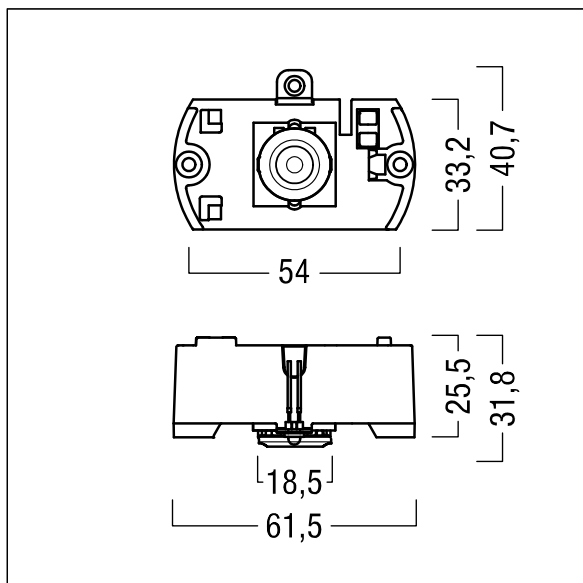

Voyager Star

96631658 VOYAGER STAR P KIT SPOT E1D

THORN

Voyager Star

Høyt ytende LED-nødbelysningssett for innbygging i et egnet armaturhus (medfølger ikke). Armatur med lokal batteriforsyning for 1 time nøddlys i kontinuerlig eller ikke-kontinuerlig modus, med automatisk test (autotest) via armatur, valgfri sentral overvåking via DALI, visning av armaturstatus via status-LED med spotbelysning optikk. Ikke-konstant og konstant modus angis via bro og NFC-grensesnitt. Linse: polykarbonat. Optimal varmestyring via varmeavleder. Spenningsforsyning: 220-240 V AC (+/- 10 %) 50-60 Hz Komplettert med LED..

Luminaire input power: 4,2 W

Vekt: 0,5 kg

TLG_VSTR_F_KIT_E1D_SPOT.jpg

ZS_ONL_M_RESC_spot_optik.wmf

Alle verdier merket med * er merkeverdi. Thorn bruker utprøvde og testede komponenter fra ledende leverandører, men det kan skje enkelttilfeller av teknologirelatert svikt i individuelle LED i løpet av beregnet levetid for produktet. Internasjonale standarder setter toleransen i innledende fluks og tilkoblet effekt til $\pm 10\%$. Med mindre annet er oppgitt, gjelder verdiene for en omgivelsestemperatur på 25 °C.