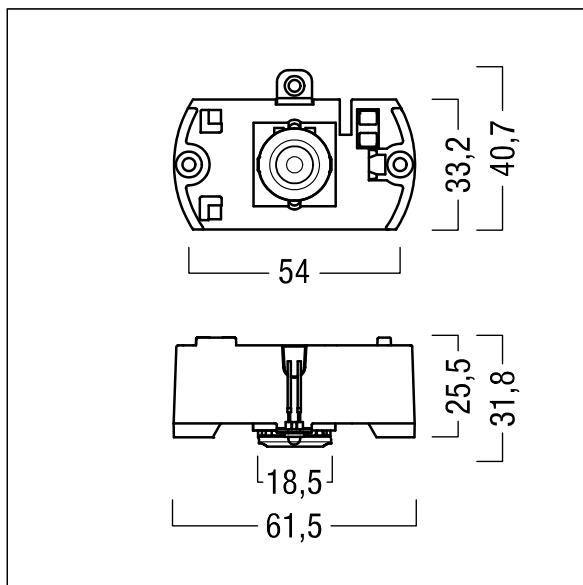

Voyager Star

96631657 VOYAGER STAR P KIT SPOT E3D

THORN

Voyager Star

Høyt ytende LED-nødbelysningssett for innbygging i et egnet armaturhus (medfølger ikke). Armatur med lokal batteriforsyning for 3 timer nøddlys i kontinuerlig eller ikke-kontinuerlig modus, med automatisk test (autotest) via armatur, valgfri sentral overvåking via DALI, visning av armaturstatus via status-LED med spotbelysning optikk. Ikke-konstant og konstant modus angis via bro og NFC-grensesnitt. Linse: polykarbonat. Optimal varmestyring via varmeavleder. Spenningsforsyning: 220-240 V AC (+/- 10 %) 50-60 Hz Komplette med LED..

Luminaire input power: 4,2 W

Vekt: 0,5 kg

TLG_VSTR_F_KIT_E3D_SPOT.jpg

ZS_ONL_M_RESC_spot_optik.wmf

Alle verdier merket med * er merkeverdi. Thorn bruker utprøvde og testede komponenter fra ledende leverandører, men det kan skje enkelttilfeller av teknologirelatert svikt i individuelle LED i løpet av beregnet levetid for produktet. Internasjonale standarder setter toleransen i innledende fluks og tilkoblet effekt til $\pm 10\%$. Med mindre annet er oppgitt, gjelder verdiene for en omgivelsestemperatur på 25 °C.