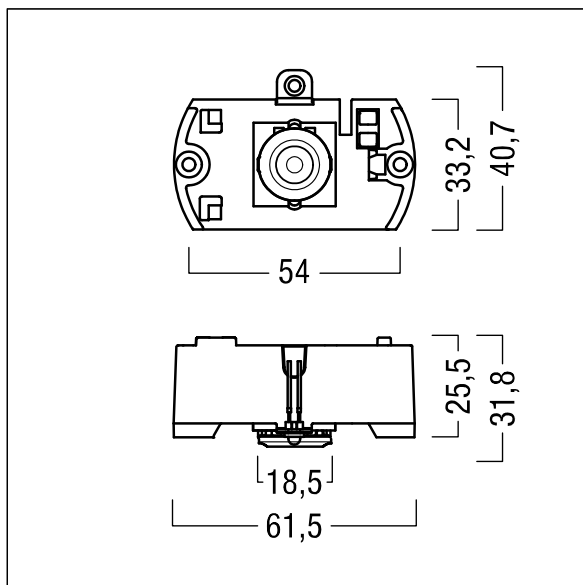

Luminaire input power: 4,2 W

Vekt: 0,5 kg

TLG\_VSTR\_F\_KIT\_E3D\_SPOT.jpg

ZS\_ONL\_M\_RESC\_spot\_optik.wmf

Alle verdier merket med \* er merkeverdi. Thorn bruker utprøvde og testede komponenter fra ledende leverandører, men det kan skje enkelttilfeller av teknologirelatert svikt i individuelle LED i løpet av beregnet levetid for produktet. Internasjonale standarder setter toleransen i innledende fluks og tilkoblet effekt til  $\pm 10\%$ . Med mindre annet er oppgitt, gjelder verdiene for en omgivelsestemperatur på 25 °C.