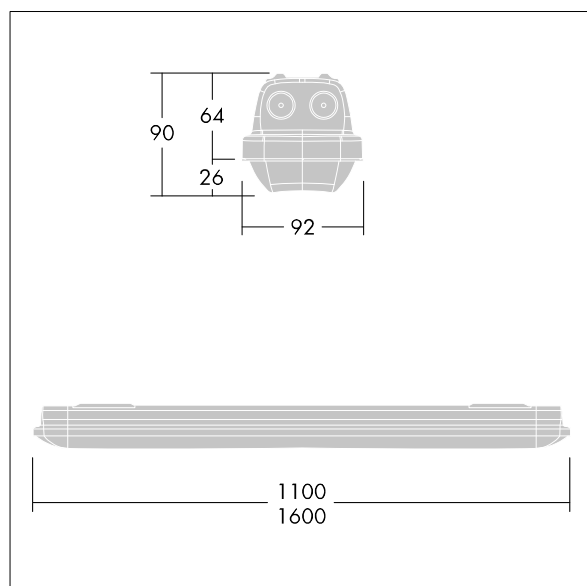

TLG_AQUP_M_LD1.wmf

Alle verdier merket med * er merkeverdi. Thorn bruker utprøvde og testede komponenter fra ledende leverandører, men det kan skje enkelttilfeller av teknologirelatert svikt i individuelle LED i løpet av beregnet levetid for produktet. Internasjonale standarder setter toleransen i innledende fluks og tilkoblet effekt til $\pm 10\%$. Med mindre annet er oppgitt, gjelder verdiene for en omgivelsestemperatur på 25 °C.

Thorn Lighting driver konstant utvikling og forbedring av sine produkter. Rettighetene gjelder endringer i spesifikasjoner uten opplysning på forhånd, enten personlig eller offentlig. © Thorn Lighting