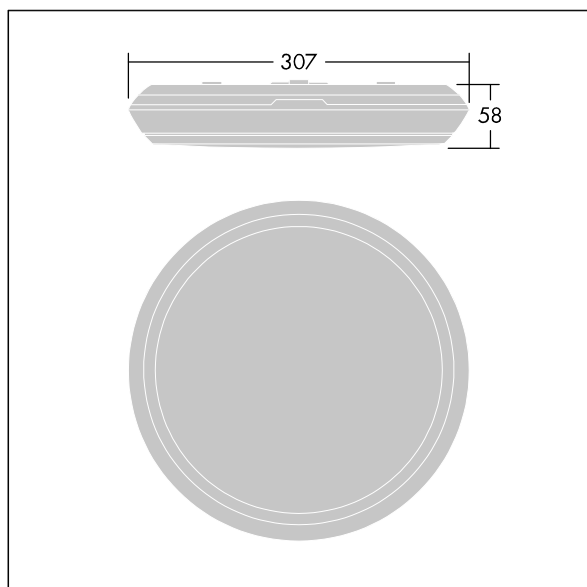

3315207 / 96629366 KAT RD 1400-840 HF

Katona

En svært smal rund funksjonell LED-armatur. Fast ytelse LED-driver. Armaturhus: polykarbonat. Avskjerming: opal polykarbonat. Elektrisk dobbeltisolert klasse II, IP65, IK10. Med 4000K LED. Velegnet for direkte montering på vegg eller i tak. Sløyfing er mulig for kabler opptil 2,5 mm².

Mål: Ø307 x 58 mm
 Luminaire input power: 11,7 W
 Lysutbytte fra armatur: 1400 lm
 Armatureffektivitet: 120 lm/W
 Vekt: 0,94 kg

TLG_KATO_F_RD_PDB.jpg

TLG_KATO_M_RD_LDS.wmf

Dette produktet inneholder en lyskilde med energieffektivitetsklasse C.