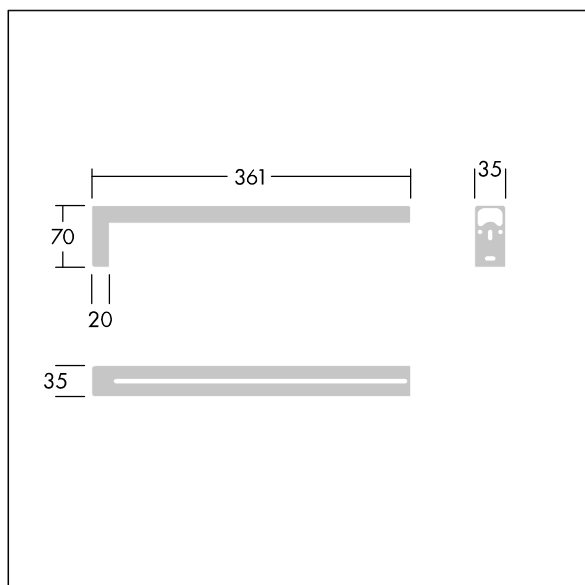

Voyager Style

96631621 VOYAGER STYLE 150 / ONE MS90°

THORN

Voyager Style

Brakett for utenpåliggende montering lagd av platemetall. Egnert for Voyager Style 150 (MS- og WF15-varianter) og Voyager One.

TLG_VYST_F_115MS90.jpg