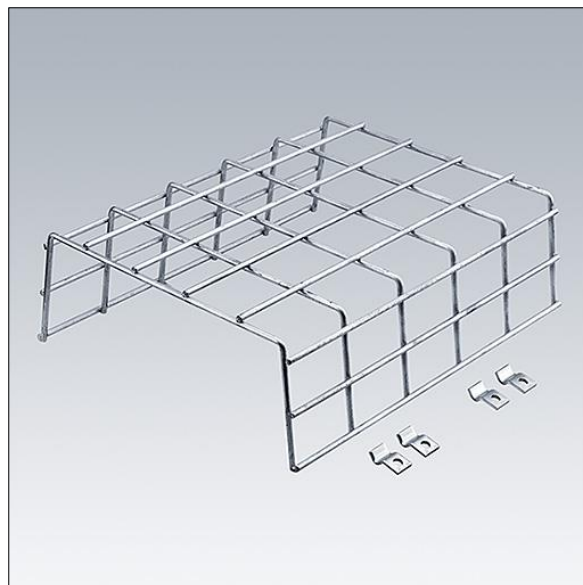

Voyager Style

96631620 VOYAGER STYLE 150 / ONE BP GRID

THORN

Voyager Style

Ballstøtbeskyttelseskurv. Egnert for Voyager Style 150 (MS-varianter) og Voyager One.

TLG_VYST_F_150WG.jpg

TLG_VSTY_M_150BPG.wmf