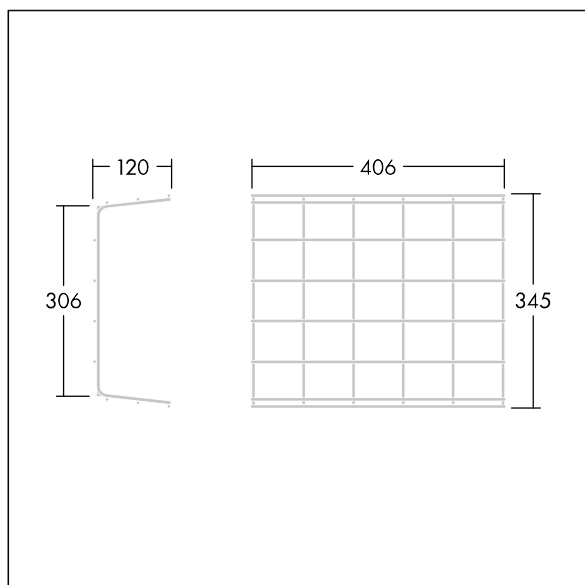

Voyager Style

96631620 VOYAGER STYLE 150 / ONE BP GRID

THORN

Voyager Style

Ballstøtbeskyttelseskurv. Egnert for Voyager Style 150 (MS-varianter) og Voyager One.

TLG_VYST_F_150WG.jpg

TLG_VSTY_M_150BPG.wmf