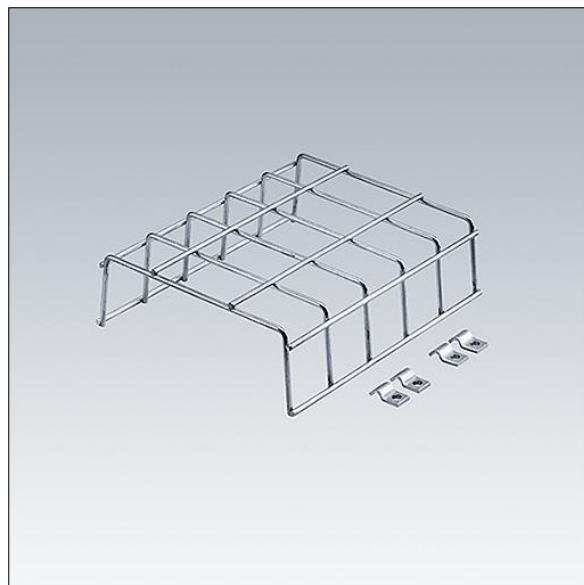

# Voyager Style

96631619 VOYAGER STYLE 115 BP GRID

THORN

## Voyager Style

Ballstøtbeskyttelseskurv. Egnert for Voyager Style 115.

TLG\_VYST\_F\_115WG.jpg

TLG\_VSTY\_M\_115BPG.wmf