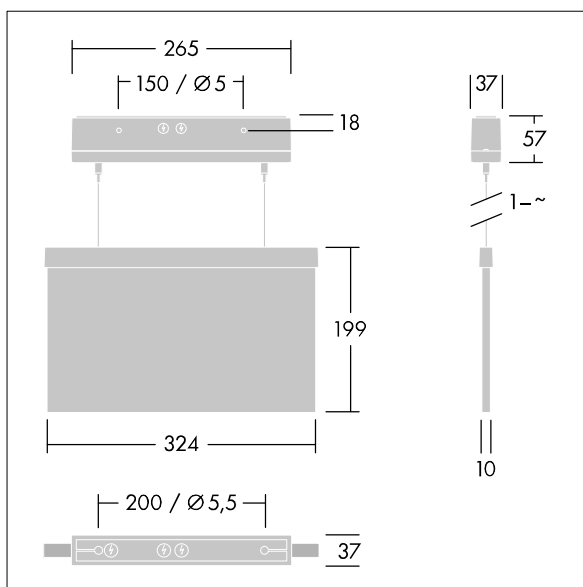

TLG_VYST_M_150MC.wmf

Alle verdier merket med * er merkeverdi. Med mindre annet er oppgitt, gjelder verdiene for en omgivelsestemperatur på 25 °C.

Thorn Lighting driver konstant utvikling og forbedring av sine produkter. Rettighetene gjelder endringer i spesifikasjoner uten opplysning på forhånd, enten personlig eller offentlig. © Thorn Lighting