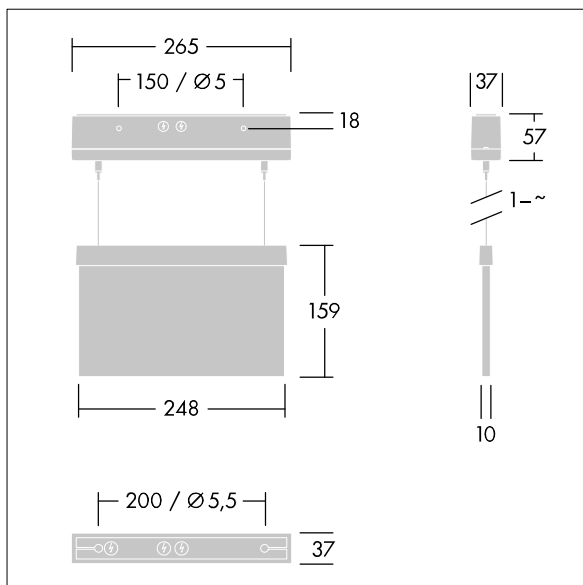

TLG_VYST_M_115MC.wmf

Alle verdier merket med * er merkeverdi. Med mindre annet er oppgitt, gjelder verdiene for en omgivelsestemperatur på 25 °C.

Thorn Lighting driver konstant utvikling og forbedring av sine produkter. Rettighetene gjelder endringer i spesifikasjoner uten opplysning på forhånd, enten personlig eller offentlig. © Thorn Lighting