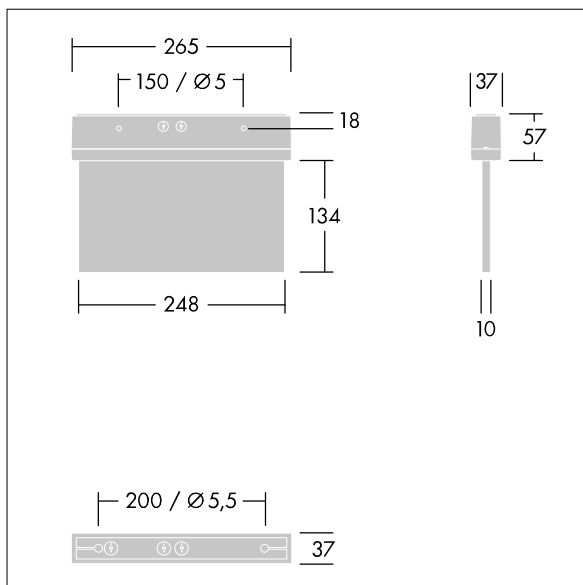

TLG_VYST_M_115MFS.wmf

Alle verdier merket med * er merkeverdi. Med mindre annet er oppgitt, gjelder verdiene for en omgivelsestemperatur på 25 °C.

Thorn Lighting driver konstant utvikling and forbedring av sine produkter. Rettighetene gjelder endringer i spesifikasjoner uten opplysning på forhånd, enten personlig eller offentlig. © Thorn Lighting