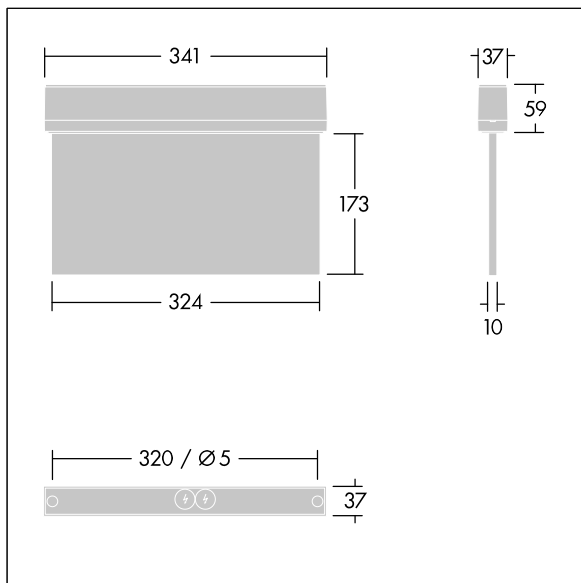

TLG_VYST_M_150MS.wmf

Alle verdier merket med * er merkeverdi. Med mindre annet er oppgitt, gjelder verdiene for en omgivelsestemperatur på 25 °C.

Thorn Lighting driver konstant utvikling og forbedring av sine produkter. Rettighetene gjelder endringer i spesifikasjoner uten opplysning på forhånd, enten personlig eller offentlig. © Thorn Lighting