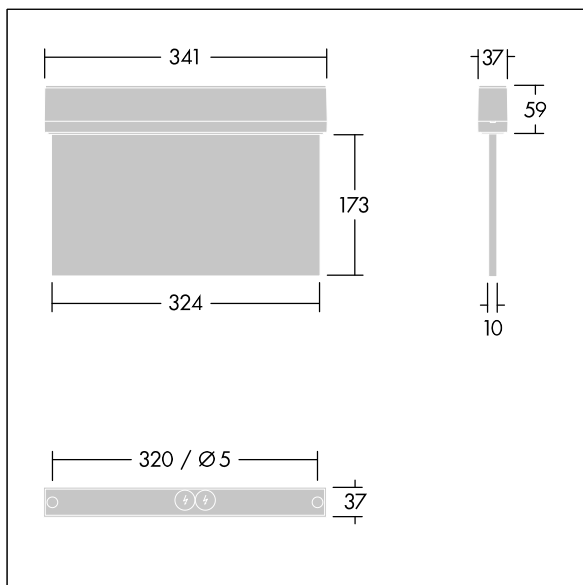

TLG_VYST_M_150MS.wmf

Alle verdier merket med * er merkeverdi. Med mindre annet er oppgitt, gjelder verdiene for en omgivelsestemperatur på 25 °C.

Thorn Lighting driver konstant utviklig and forbedring av sine produkter. Rettighetene gjelder endringer i spesifikasjoner uten opplysning på forhånd, enten personlig eller offentlig. © Thorn Lighting