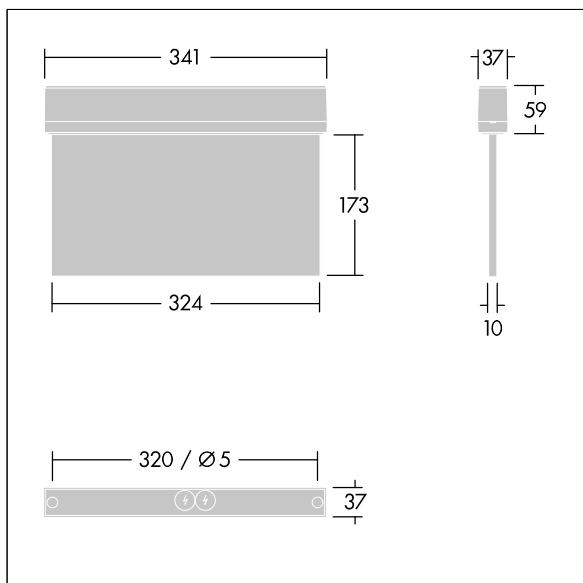

TLG_VYST_M_150MS.wmf

Alle verdier merket med * er merkeverdi. Med mindre annet er oppgitt, gjelder verdiene for en omgivelsestemperatur på 25 °C.

Thorn Lighting driver konstant utviklig and forbedring av sine produkter. Rettighetene gjelder endringer i spesifikasjoner uten opplysning på forhånd, enten personlig eller offentlig. © Thorn Lighting