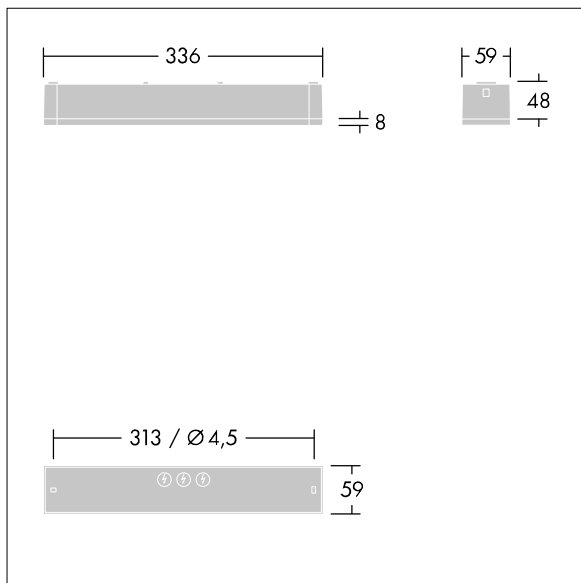

TLG_VOYO_M_ANTMS.wmf

Alle verdier merket med * er merkeverdi. Thorn bruker utprøvde og testede komponenter fra ledende leverandører, men det kan skje enkelttilfeller av teknologirelatert svikt i individuelle LED i løpet av beregnet levetid for produktet. Internasjonale standarder setter toleransen i innledende fluks og tilkoblet effekt til $\pm 10\%$. Med mindre annet er oppgitt, gjelder verdiene for en omgivelsestemperatur på 25 °C.

Thorn Lighting driver konstant utvikling og forbedring av sine produkter. Rettighetene gjelder endringer i spesifikasjoner uten opplysning på forhånd, enten personlig eller offentlig. © Thorn Lighting