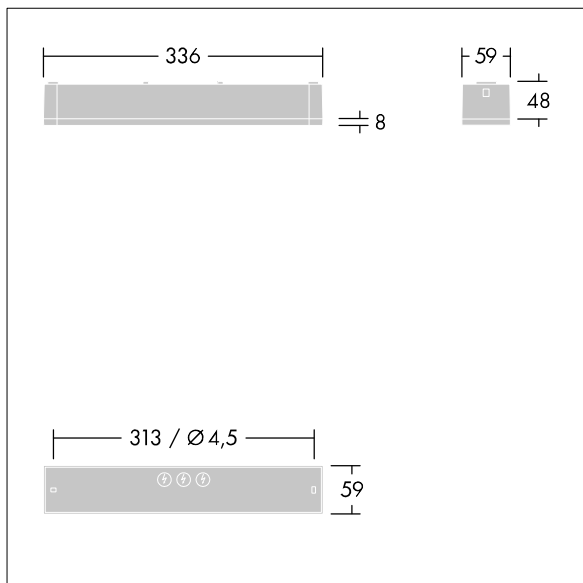

TLG_VOYO_M_ANTMS.wmf

Alle verdier merket med * er merkeverdi. Thorn bruker utprøvde og testede komponenter fra ledende leverandører, men det kan skje enkelttilfeller av teknologirelatert svikt i individuelle LED i løpet av beregnet levetid for produktet. Internasjonale standarder setter toleransen i innledende fluks og tilkoblet effekt til $\pm 10\%$. Med mindre annet er oppgitt, gjelder verdiene for en omgivelsestemperatur på 25 °C.

Thorn Lighting driver konstant utvikling og forbedring av sine produkter. Rettighetene gjelder endringer i spesifikasjoner uten opplysning på forhånd, enten personlig eller offentlig. © Thorn Lighting