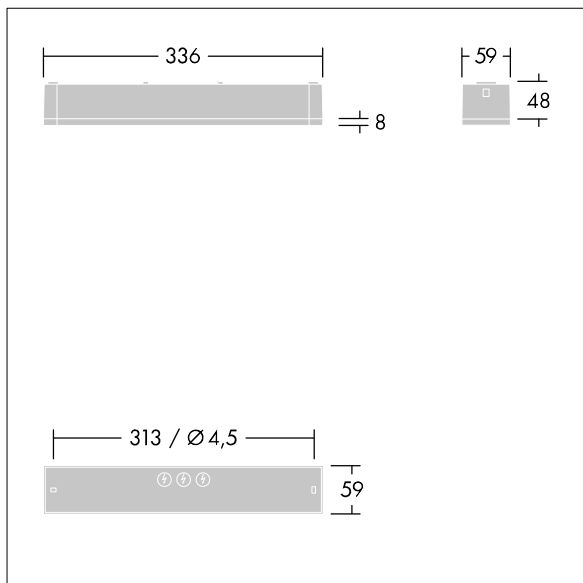

TLG_VOYO_M_ANTMS.wmf

Alle verdier merket med * er merkeverdi. Thorn bruker utprøvde og testede komponenter fra ledende leverandører, men det kan skje enkelttilfeller av teknologirelatert svikt i individuelle LED i løpet av beregnet levetid for produktet. Internasjonale standarder setter toleransen i innledende fluks og tilkoblet effekt til $\pm 10\%$. Med mindre annet er oppgitt, gjelder verdiene for en omgivelsestemperatur på 25 °C.

Thorn Lighting driver konstant utvikling and forbedring av sine produkter. Rettighetene gjelder endringer i spesifikasjoner uten opplysning på forhånd, enten personlig eller offentlig. © Thorn Lighting