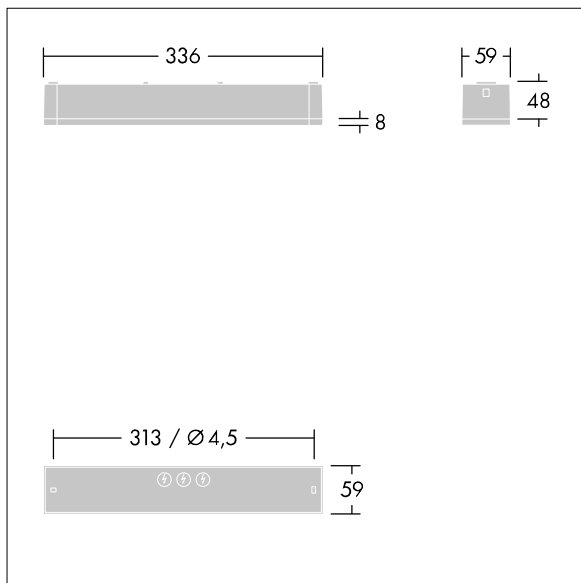

TLG_VOYO_M_ANTMS.wmf

Alle verdier merket med * er merkeverdi. Thorn bruker utprøvde og testede komponenter fra ledende leverandører, men det kan skje enkelttilfeller av teknologirelatert svikt i individuelle LED i løpet av beregnet levetid for produktet. Internasjonale standarder setter toleransen i innledende fluks og tilkoblet effekt til $\pm 10\%$. Med mindre annet er oppgitt, gjelder verdiene for en omgivelsestemperatur på 25 °C.

Thorn Lighting driver konstant utvikling and forbedring av sine produkter. Rettighetene gjelder endringer i spesifikasjoner uten opplysning på forhånd, enten personlig eller offentlig. © Thorn Lighting