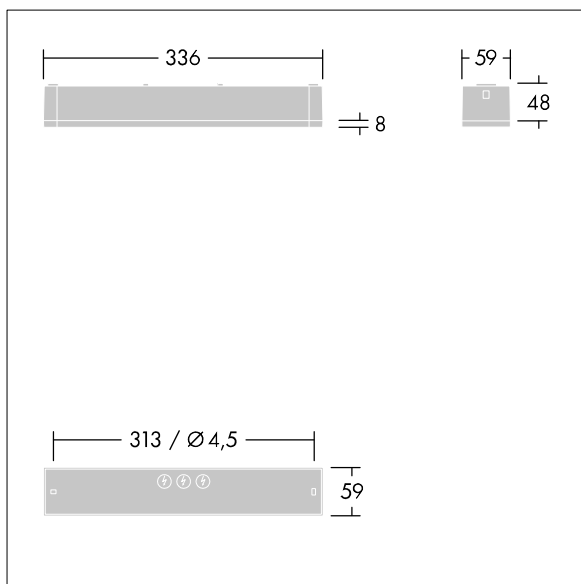

TLG_VOYO_M_ANTMS.wmf

Alle verdier merket med * er merkeverdi. Thorn bruker utprøvde og testede komponenter fra ledende leverandører, men det kan skje enkelttilfeller av teknologirelatert svikt i individuelle LED i løpet av beregnet levetid for produktet. Internasjonale standarder setter toleransen i innledende fluks og tilkoblet effekt til ± 10 %. Med mindre annet er oppgitt, gjelder verdiene for en omgivelsestemperatur på 25 °C.

Thorn Lighting driver konstant utvikling og forbedring av sine produkter. Rettighetene gjelder endringer i spesifikasjoner uten opplysning på forhånd, enten personlig eller offentlig. © Thorn Lighting