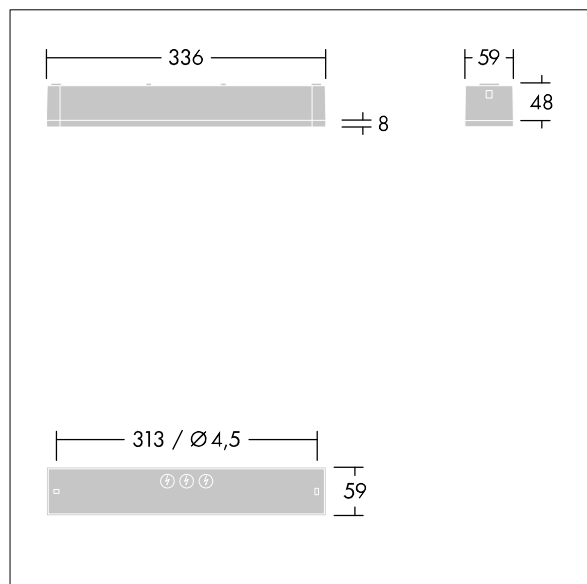

TLG_VOYO_M_ANTMS.wmf

Alle verdier merket med * er merkeverdi. Thorn bruker utprøvde og testede komponenter fra ledende leverandører, men det kan skje enkelttilfeller av teknologirelatert svikt i individuelle LED i løpet av beregnet levetid for produktet. Internasjonale standarder setter toleransen i innledende fluks og tilkoblet effekt til ± 10 %. Med mindre annet er oppgitt, gjelder verdiene for en omgivelsestemperatur på 25 °C.

Thorn Lighting driver konstant utvikling og forbedring av sine produkter. Rettighetene gjelder endringer i spesifikasjoner uten opplysning på forhånd, enten personlig eller offentlig. © Thorn Lighting