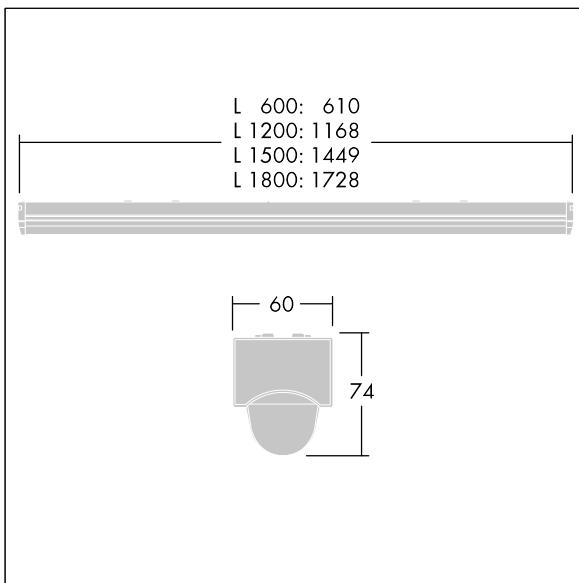

PopPack

THORN

96631588 POPPACK LED 6500-840 PIR L1800

IP20	IK03					650°C	T _a -20 +25
------	------	--	--	--	--	-------	---------------------------

PopPack

Rekkemontert LED-armatur med utskiftbar LED-enhet.
Elektronisk forkobling, uten dimming. Armaturhus: belagt, formet stål, hvit (RAL9016). Endestykker: formstøpt polykarbonat, hvit. Avskjerming: teksturert opal akryl.
Elektrisk tilkobling via 2 stk. 3 x 2 x 2,5 mm² koblingsklemmer. Inkludert forhåndskablet PIR-sensor med PÅ/AV-bryter. Styling over slavearmaturene oppnås via én masterarmatur som er utstyrt med PIR-sensor ved hjelp av fast kobling. 3-ledet kabling tilstrekkelig for gjennomgangskabling av produkter, maks. belastning per krets = 2 A. Med 4000K LED.

Mål: 1728 x 60 x 74 mm
Luminaire input power: 54 W
Lysutbytte fra armatur: 6800 lm
Armatureffektivitet: 126 lm/W
Vekt: 1,8 kg

TLG_POPL_F_PDB_SENS.jpg

TLG_POPL_M_LD1.wmf

Dette produktet inneholder en lyskilde med energieffektivitetsklasse D.